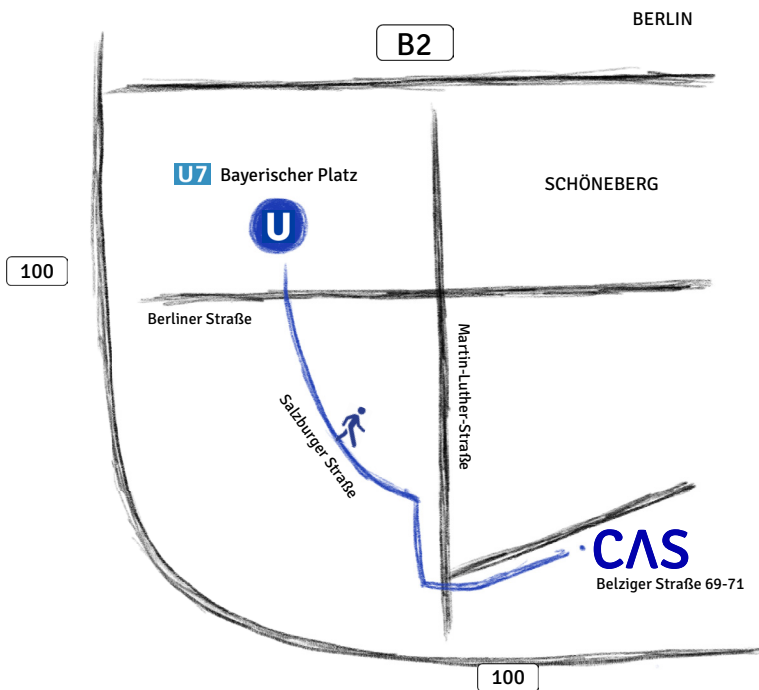

ANFAHRT – CAS BERLIN

Coaching Akademie Stuttgart in Berlin
 Belziger Straße 69/71
 10832 Berlin

Anreise mit dem PKW

Von der A24 aus Richtung Hamburg:

A24 bis Berlin folgen, auf A 100 Ausfahrt 17-Innsbrucker Platz nehmen

Wexstraße folgen, Martin-Luther-Straße bis Belziger Str. nehmen

Von der A9 aus Richtung Leipzig:

A9 und A115 bis Wexstraße in Berlin nehmen, auf A 100 Ausfahrt 17-Innsbrucker Platz nehmen

Wexstraße folgen, Martin-Luther-Straße bis Belziger Str. nehmen

Von der A13 aus Richtung Dresden:

A13 und A113 bis Sachsendamm/B1 in Berlin nehmen
 B1 und Dominicusstraße bis Belziger Str. folgen

Von der A2 aus Richtung Hannover:

A2 und A115 bis Wexstraße in Berlin nehmen, auf A 100 Ausfahrt 17-Innsbrucker Platz nehmen

Wexstraße folgen, Martin-Luther-Straße bis Belziger Str. nehmen

Sicher und erfolgreich coachen: Mit uns finden Sie Ihren eigenen Weg!

Anreise mit den öffentlichen Verkehrsmitteln ab Berlin
Hauptbahnhof (Europaplatz 1, 10557 Berlin)